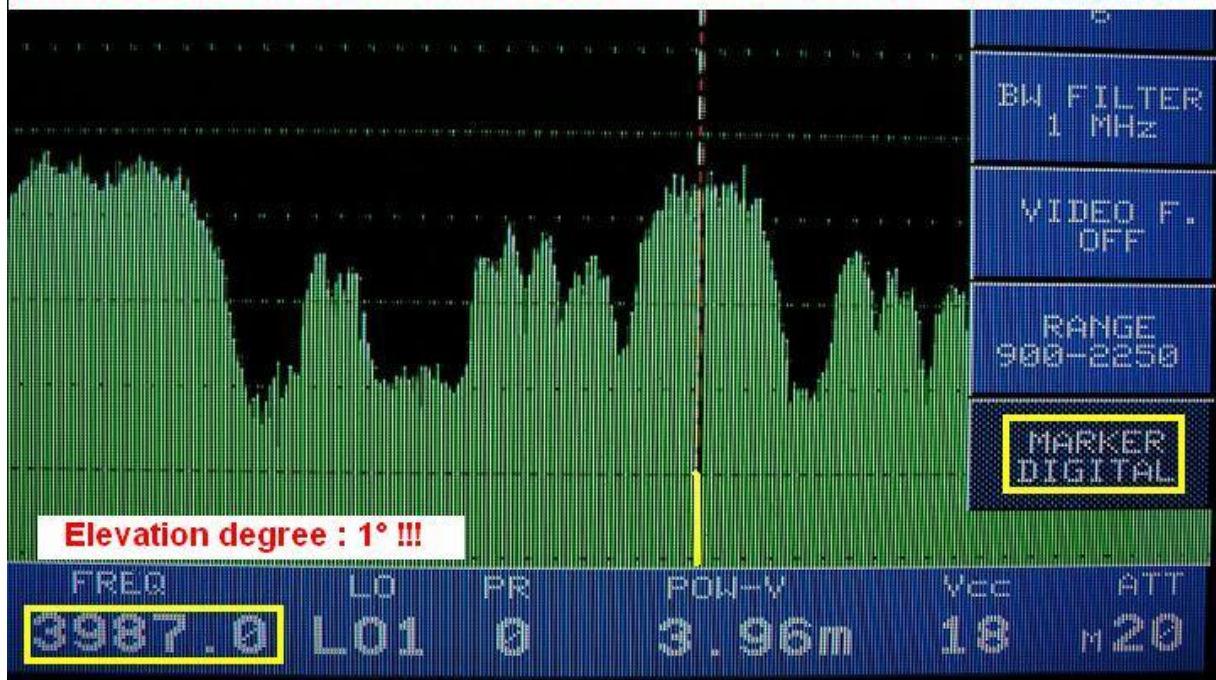

Intelsat 805 at 55,5°W-Hemi beam : 3 987 V Packet Caliente-tp14 spectrum analysis

Ch BER: 6.03e-04 LOCKED

Permanent MER/ChBER oscillation with range +/- 1 dB - interval 120 sec / 365 cm

NM: 1.9 dB **MER: 10.3 dB**

actual MER gain by FEC 7/8 >> 3,8 dB up to n.

PARAMETERS	
MODE:	DVBS
SYMB.R.:	13100
CODE	7/8
SPECT:	Dir

PWR INDEX: OK CFO: 0.1

RU: 0 (<00h00m03s>)

FREQ	LO	PR	Vcc	ATT
3987.0	L01	0	18	M00

NETWORK INFORMATION TABLE
 NETWORK NAME: Caliente
 O/P 0.0 E LH
 PROGRAM INDEX

CZECH & SLOVAK DX SATELLITE CLUB

ČESKOSLOVENSKÝ SATELITNÝ DX KLUB-Roman Dávid ORBIT NEWS :
vo frekvenčnom spektre tp 14 družice Intelsat 805 z orbitálnej pozície 55,5°
západne som v pásme C identifikoval TV paket vo formáte DVB/MPEG-
2/PowerVu,ktorý je súčasne v hemisferickom diagrame dostupný v celej
severnej a južnej Amerike ako aj v centrálnej európskej zóne resp. na
Slovensku .Detaily príjmu uverejňujem vyššie